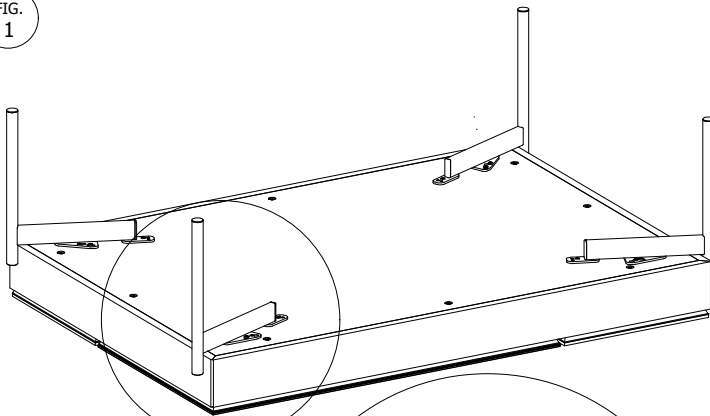

Chiva

Design by BoConcept

Samvejledning - Assembly Instructions - Montageanleitung - Instructions d'assemblage - Instrucciones de montaje

0920

32,7x27,5x2,2 cm

0930

23x27,5x2,2 cm

Korpus - Korpus - Carcase - Carcasse
370-0920 OR 370-0930

Beslag - Beschläge - Fittings - Set de montage
Fittingbag 937000162

A x 20
970001611
5 x 16

B x 1
970001735

Værktøj - Werkzeuge - Tools - Outils

FIG.
1

A x 20

B x 1

DK Ved reklamation oplyses følgende: